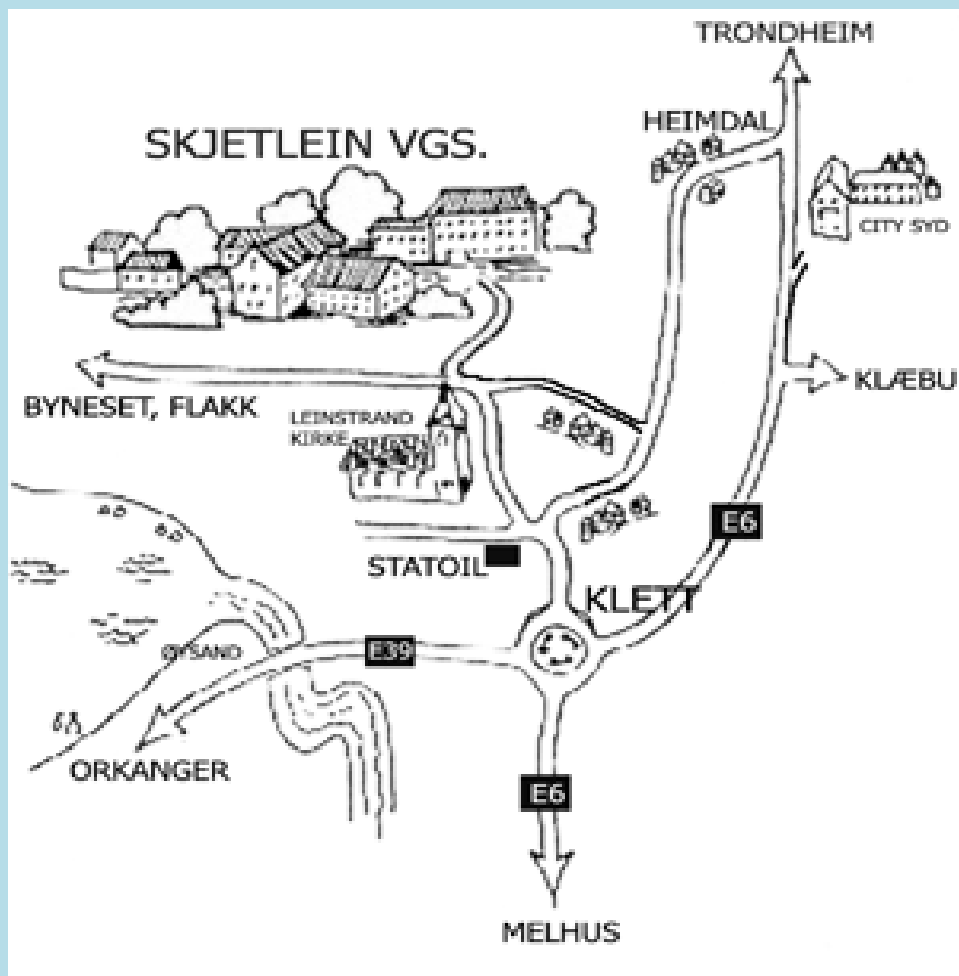

Her finner du oss.

Skjetlein vgs
7083 LEINSTRAND

tlf. 72594700   www.skjetlein.vgs.no
e-post: postmottak.skjetlein@stfk.no